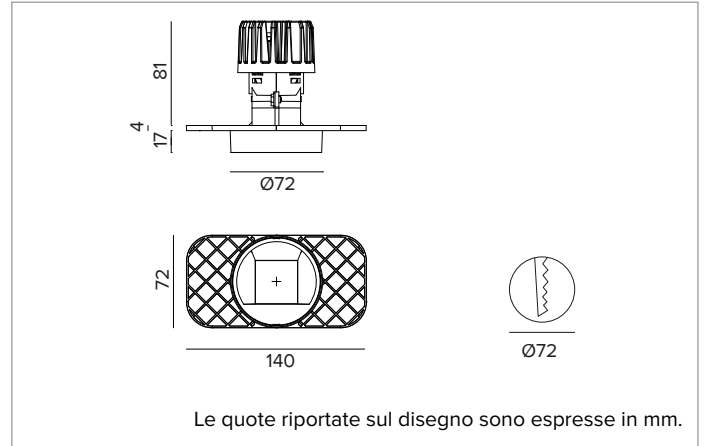

1T8562ELTR | CCTEVO WALL WASHER 78

Downlight da incasso a LED in versione trimless

		2700K	H(m)	D1(m)	D2(m)	E _{max} (lx)	
		Ra90	42°	73°			
		Fixture Power	13W	1	0.83	1.56	822
		Source Flux	1507lm	2	1.65	3.11	205
		Fixture Flux	913lm	3	2.48	4.67	91
		Efficacy	68lm/W	4	3.31	6.23	51
TS1393	I _{max} =625cd/klm	I _{max}	941cd	5	4.13	7.78	33

CCT nominale: 2700K

Durata utile (L80/B10): >50000h tq +25°C

CARATTERISTICHE ILLUMINOTECNICHE

Ottica WW: riflettore asimmetrico in alluminio pre-anodizzato ad alta riflettanza, schermo di chiusura - in materiale acrilico - olografico e diffondente, elementi strutturali in termoplastica.

Ottica: WALL WASHER

Rendimento ottico: 61%

Flusso apparecchio: 913lm

Efficienza luminosa: 68lm/W

Sicurezza fotobiologica: Conforme al gruppo di rischio basso RG1

CARATTERISTICHE MECCANICHE

Dissipatore in pressofusione di alluminio di colore nero. Struttura in materiale termoplastico nero, frontale cut-off termoplastico verniciato nero. Guarnizione in silicone per la tenuta ad acqua e polvere. Versione trimless con elemento portante per la posa e la rasatura nel cartongesso.

Colore e finitura: Nero profondo

Peso: 0,41Kg

Versione: TRIMLESS

Grado di protezione: IP20 per la parte incassata

Grado di protezione: IP54 per la parte in vista

CARATTERISTICHE ELETTRICHE

Driver integrato elettronico ON-OFF.